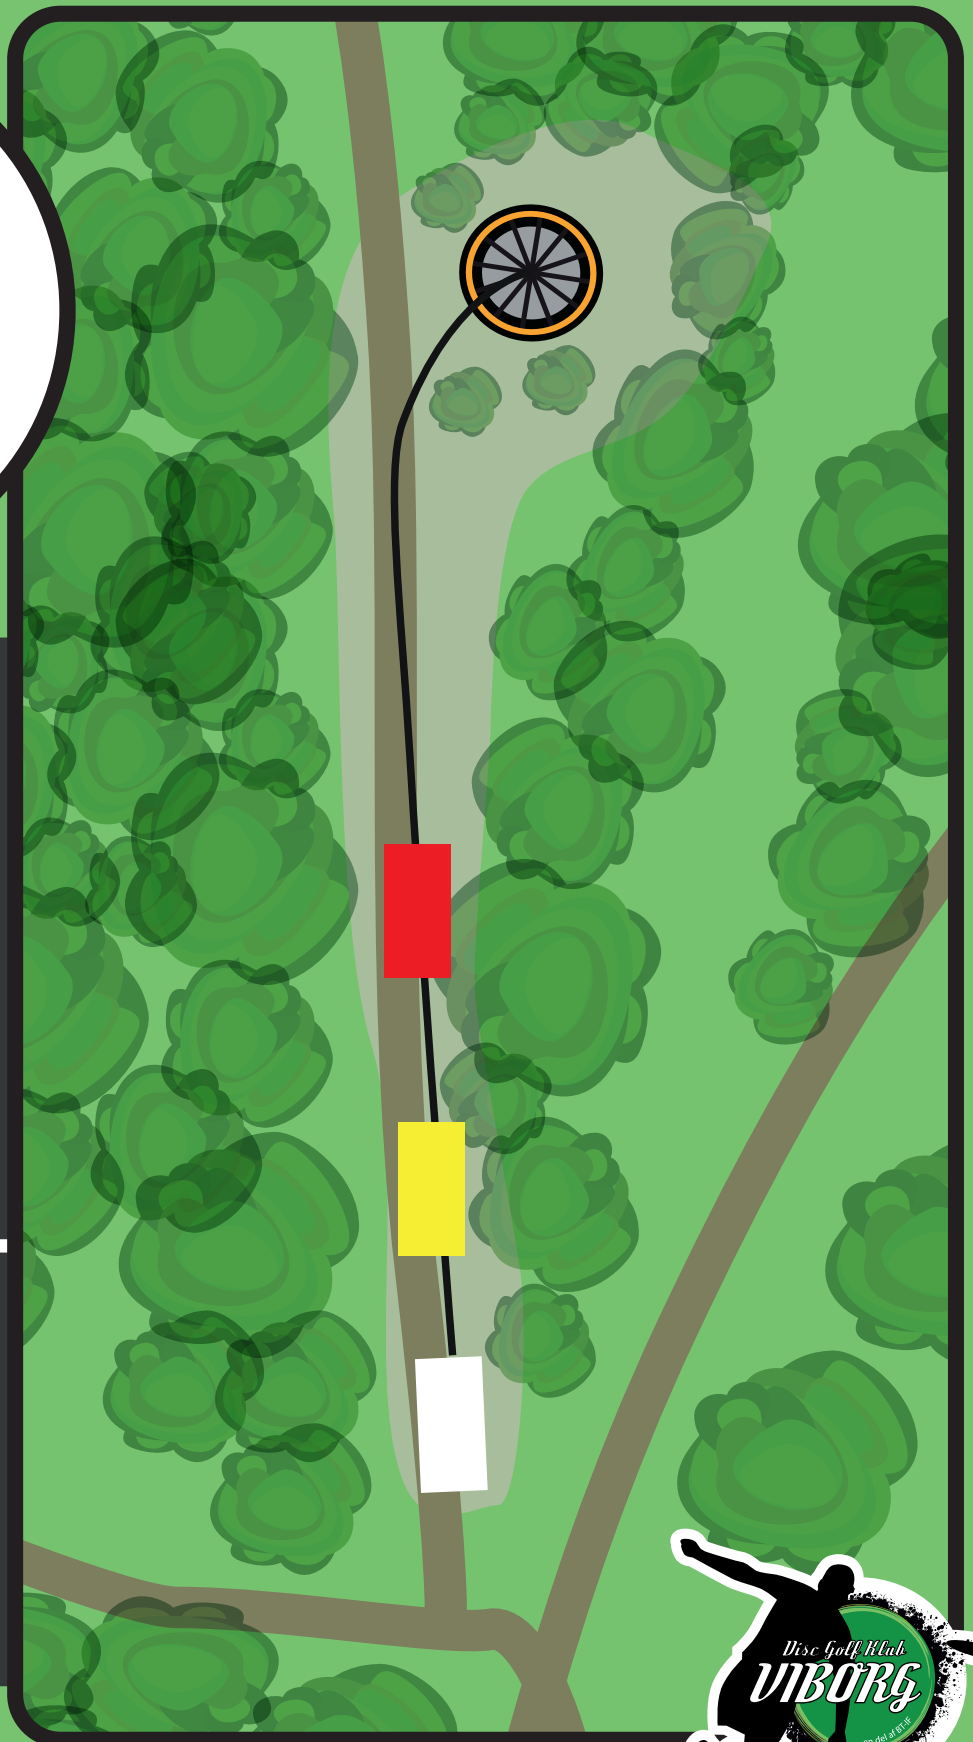

Måske vil du hellere følge den alternative fairway højre om granerne?

OBS: Der er opstillet et DISCIMPORT-flag ca. 15 til venstre for kurven (Blå prik).

VIBORG DISC GOLF

7

PAR 3

RØD 40

GUL 59

HVID 71