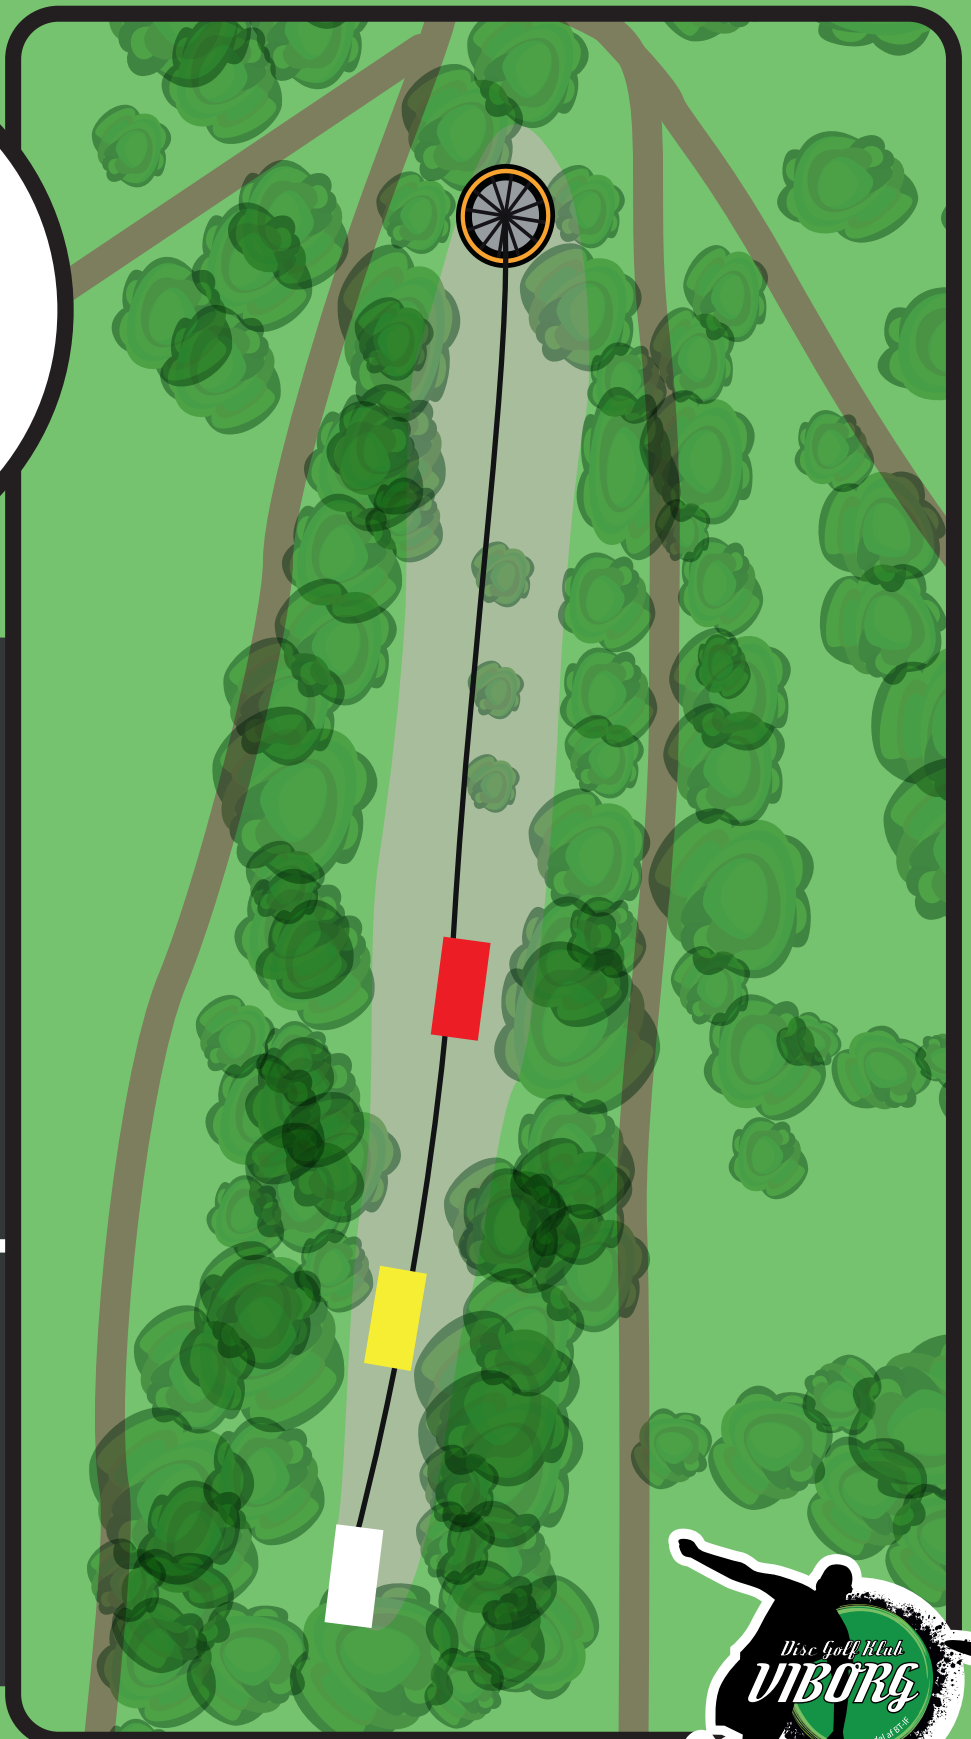

VIBORG DISC GOLF

8

PAR 3

RØD 49

GUL 68

HVID 97