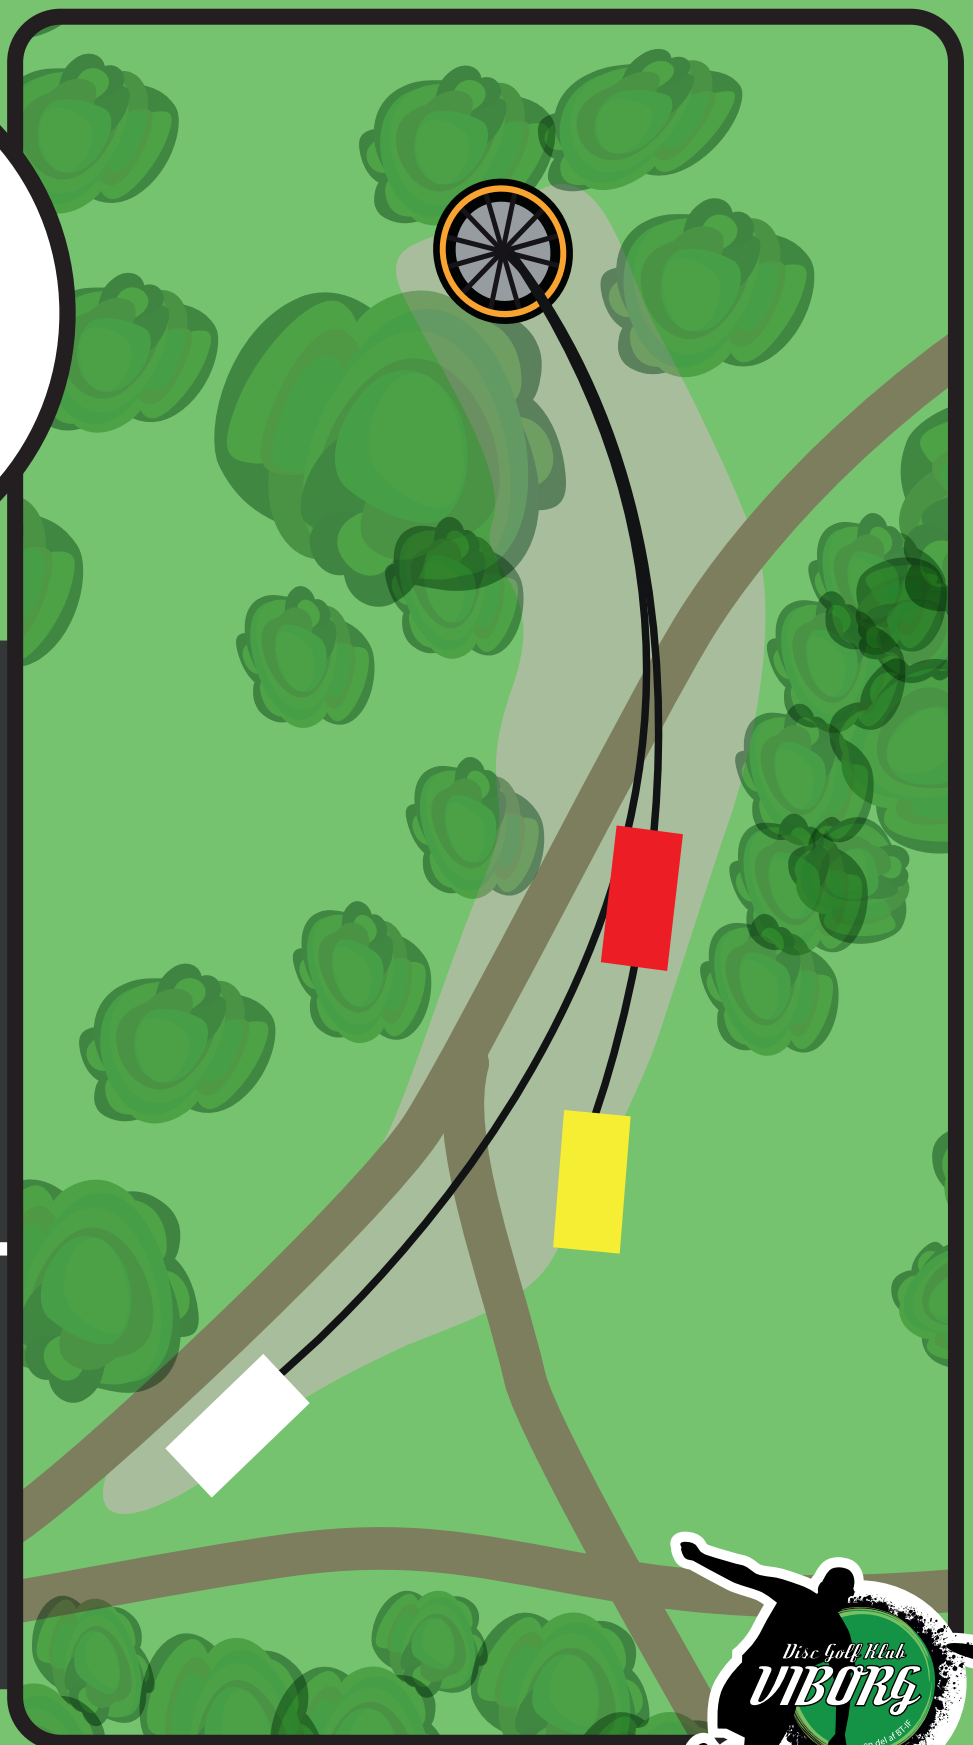

Vær opmærksom på
folk på stien.

VIBORG DISC GOLF

13

PAR 4

RØD 73

GUL 103

HVID 160

OB i venstre side på toppen af skrænten. OB i højre side på stien og arealet til højre herfor. Mandatory venstre om buskadset før kurven. Ved misset mandatory spilles fra dropzone.