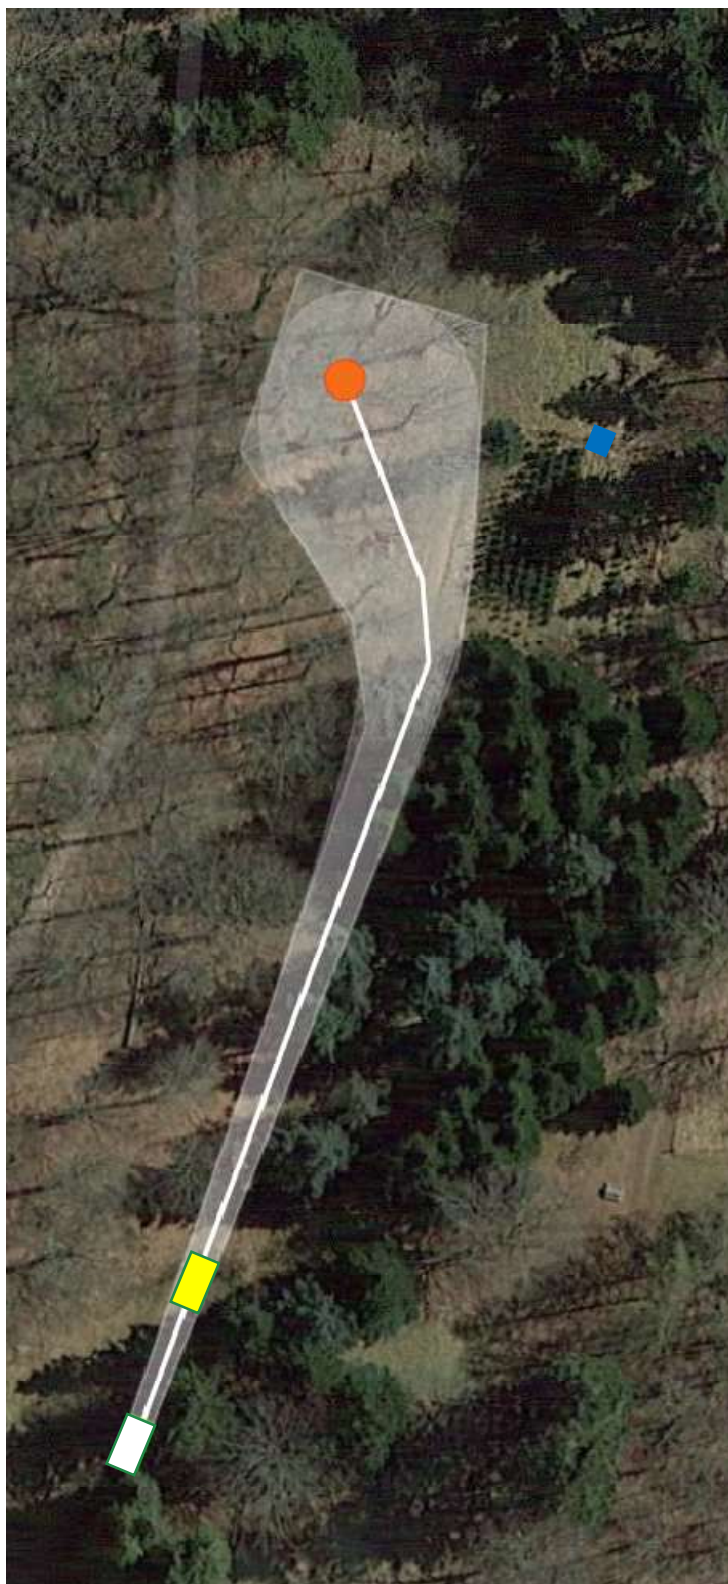

Kurven står udenfor synsvidde. Gå frem og tjek, at der er frit før du kaster.

Hul 6b

Hvid: 112 m

Gul: 97 m

Beskrivelse:

Lang lige fairway, hvor der særligt fra hvid tee er en lille åbning at passerer kort efter tee. Discen skal holdes på en helt lige bane frem til 20 meter kort af kurven inden discen skal fade mod venstre.

OBS: Landes inden for trådhegnet spilles fra discens leje uden straf. Lågen SKAL benyttes (Blå prik).

Hul 6c

Hvid: 160 m

Gul: 130 m

Beskrivelse:

Lang lige fairway, der slutter ind mod venstre. Det kan være fordelagtigt at placere sig ud i venstre side på første kast, men pas på ikke at gøre det for tidligt.