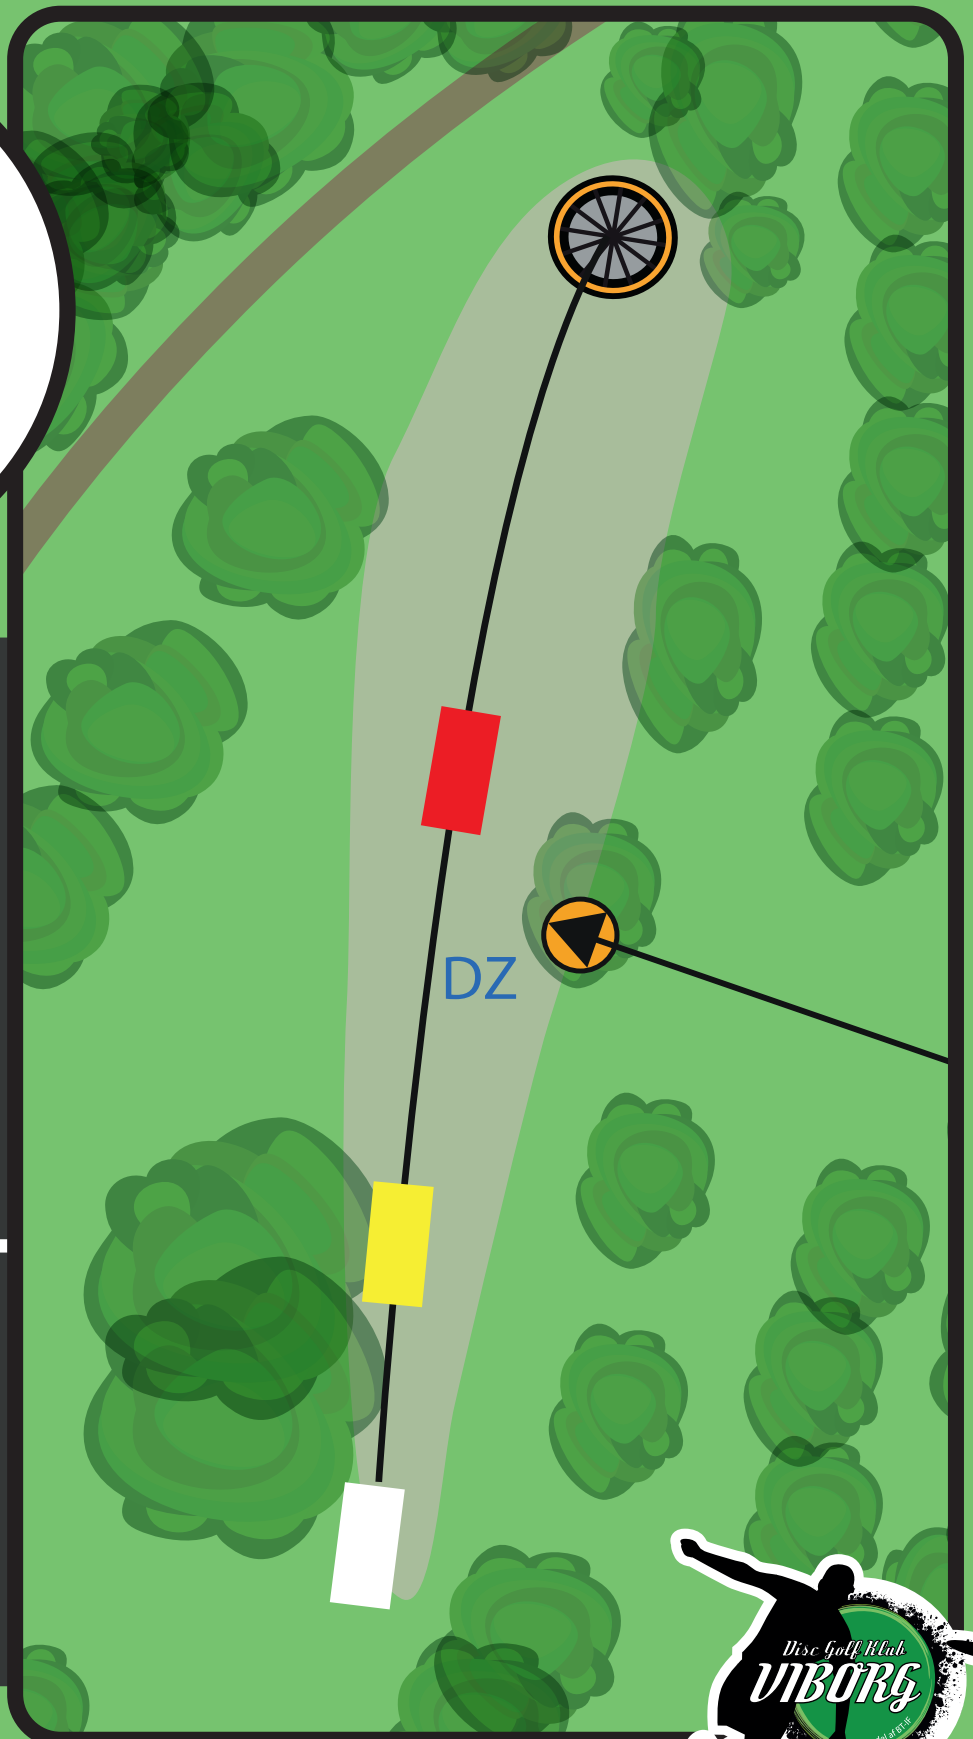

RØD 49

GUL 66

HVID 84

Mandatory venstre om træ. Ved misset mandatory spilles fra dropzone.

VIBORG DISC GOLF

11

PAR 3

RØD 35