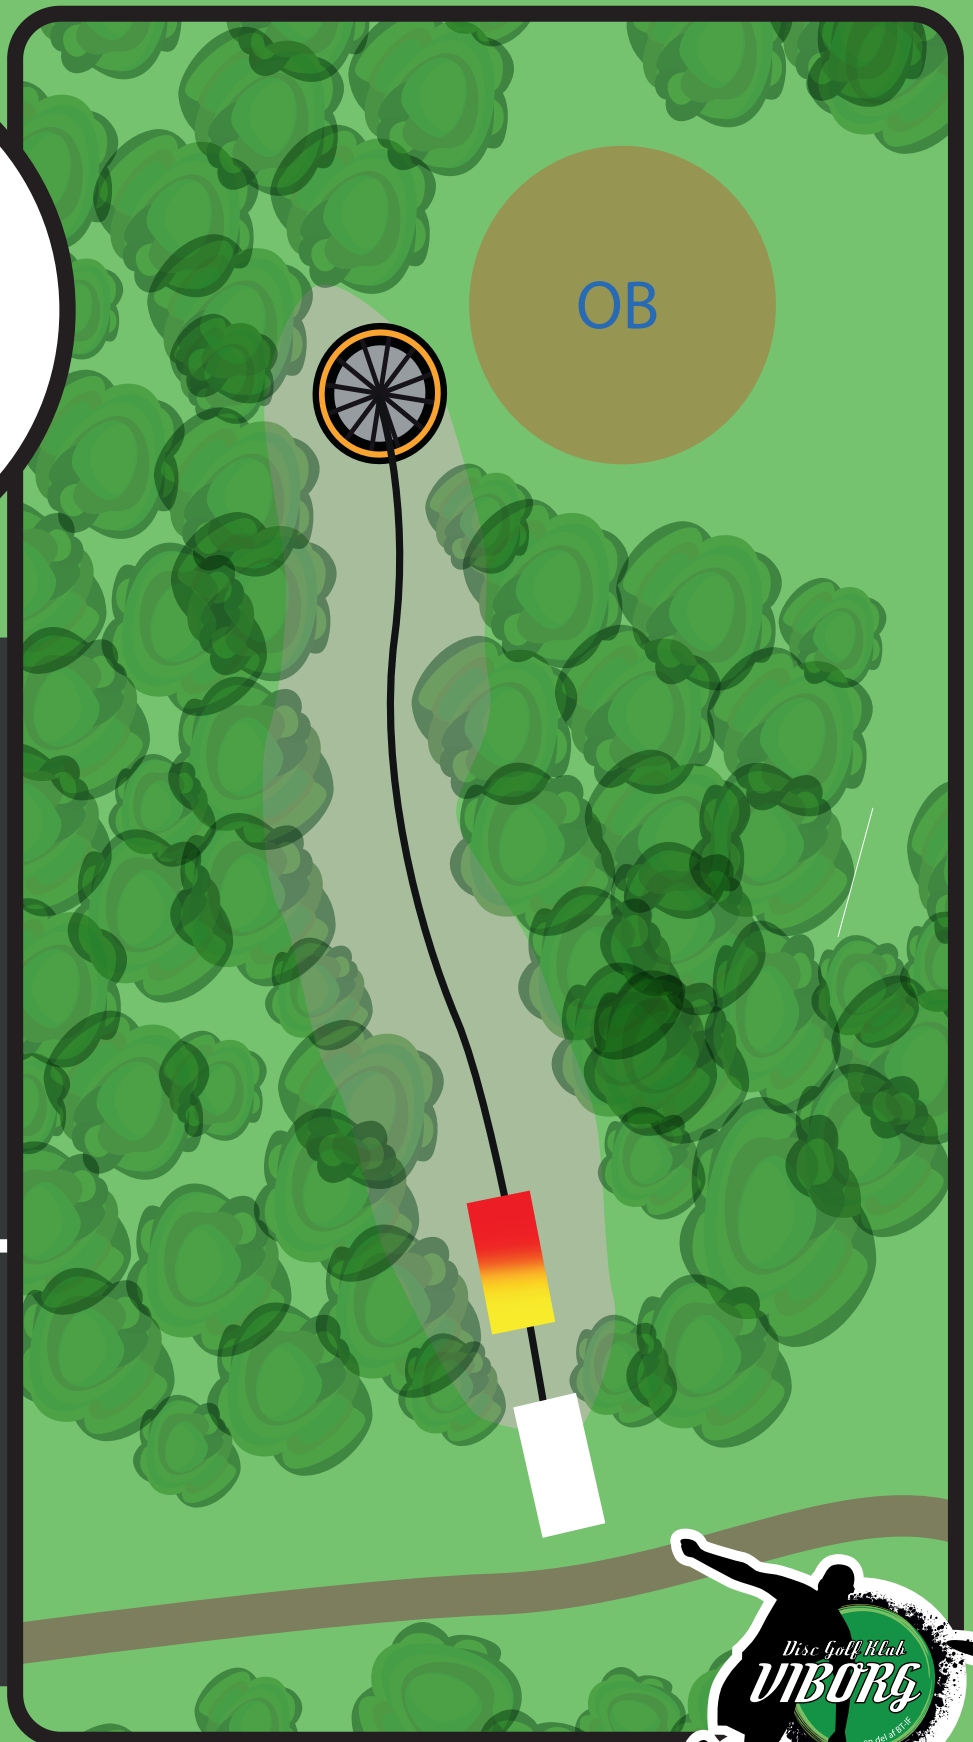

VIBORG DISC GOLF

17

PAR 3

RØD 47

GUL 47

HVID 50

OB i stenmelet rundt om stensætningen til højre for kurven.