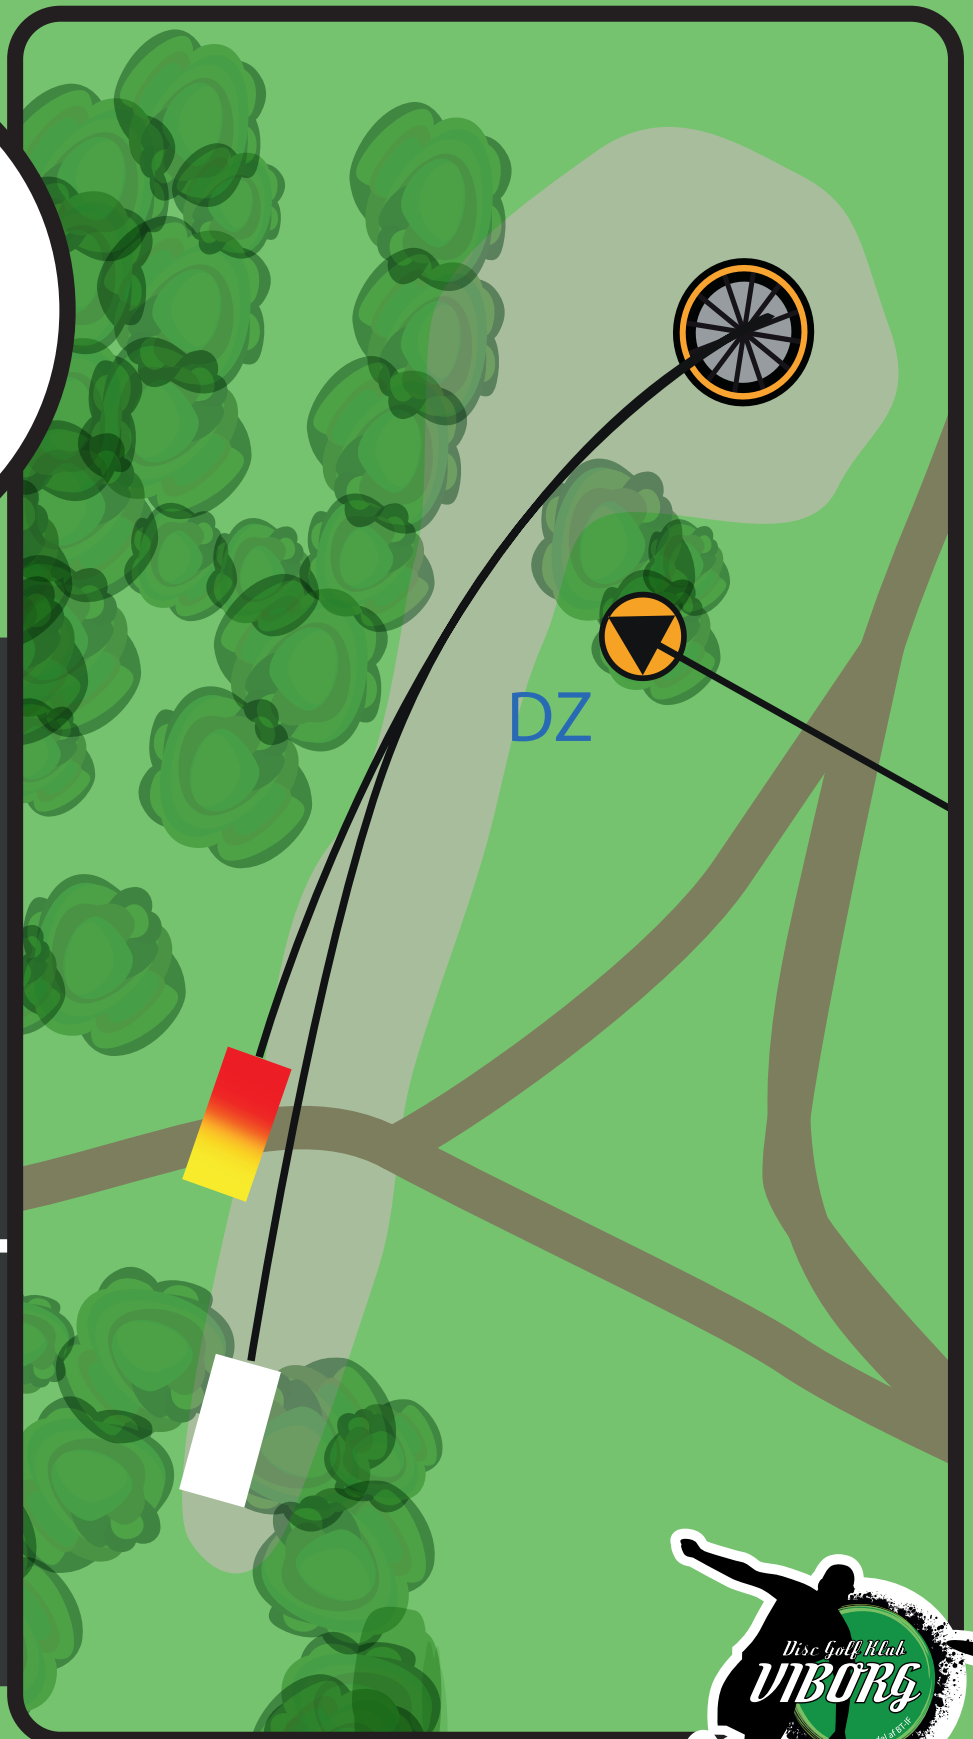

PAR 3

RØD 54

GUL 54

HVID 65

Mandatory venstre om træet længst til højre i buskadset. Ved misset mandatory spilles fra dropzone.

VIBORG DISC GOLF

17

PAR 3