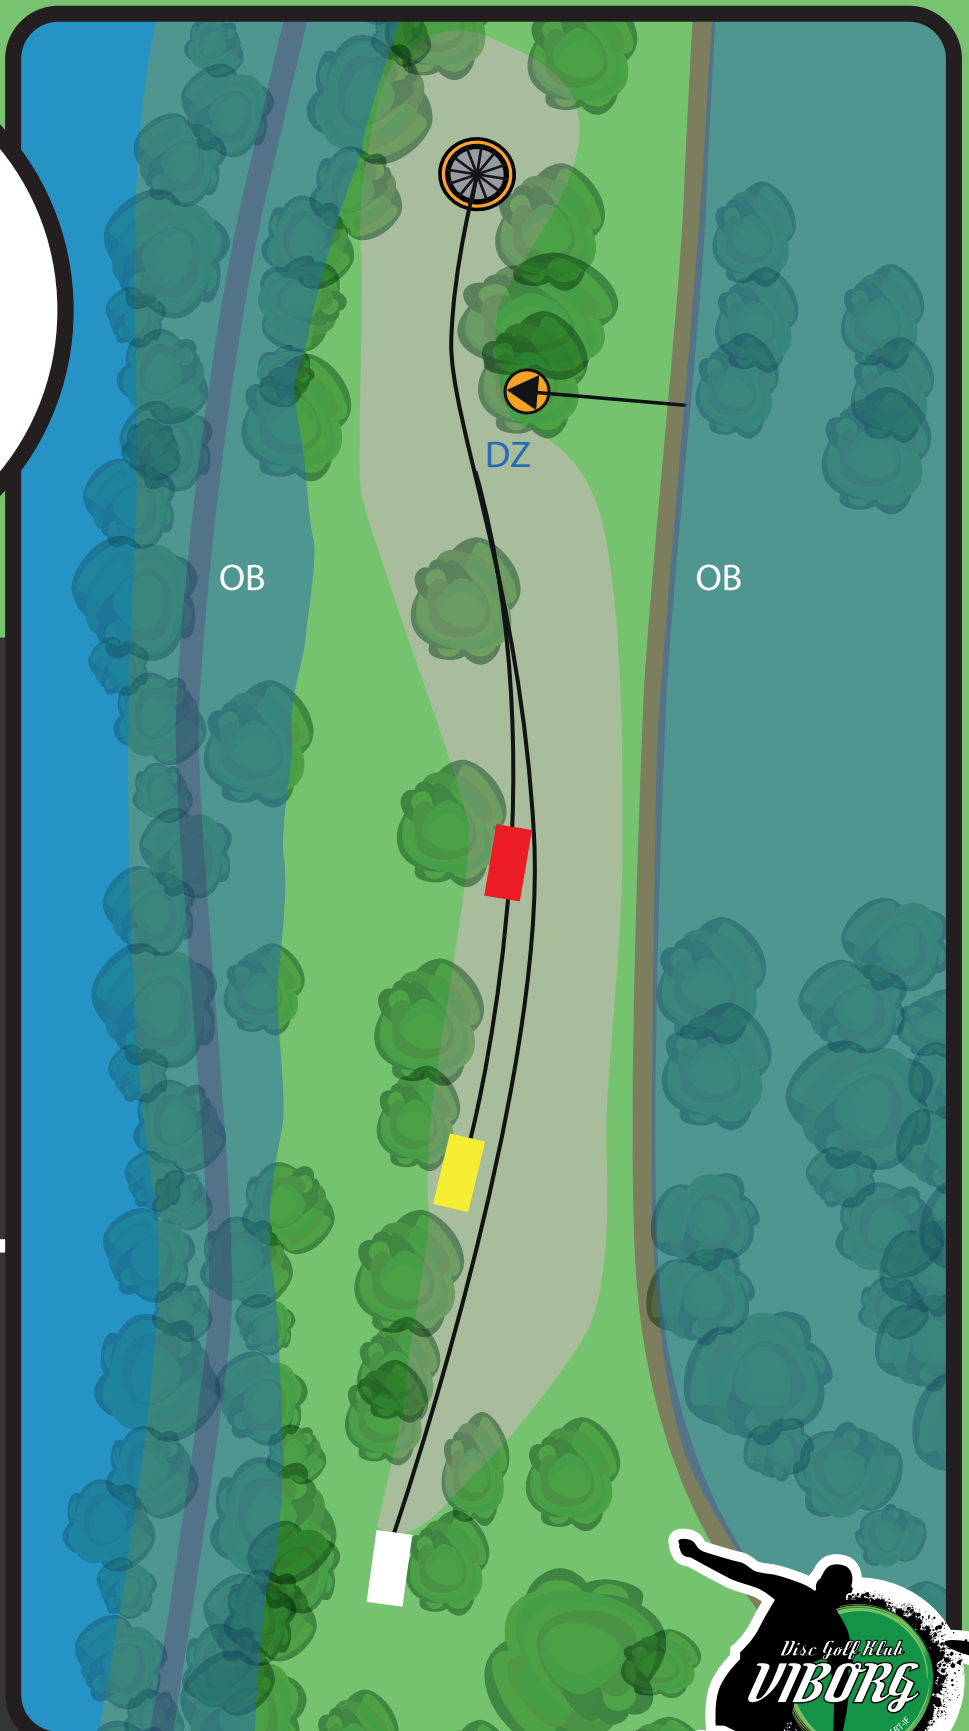

Vær opmærksom på
folk på stien.

VIBORG DISC GOLF

13

PAR 4

RØD 73

GUL 103

HVID 160

OB i venstre side på toppen af skrænten. OB i højre side på stien og arealet til højre herfor. Mandatory venstre om buskadset før kurven. Ved misset mandatory spilles fra dropzone.