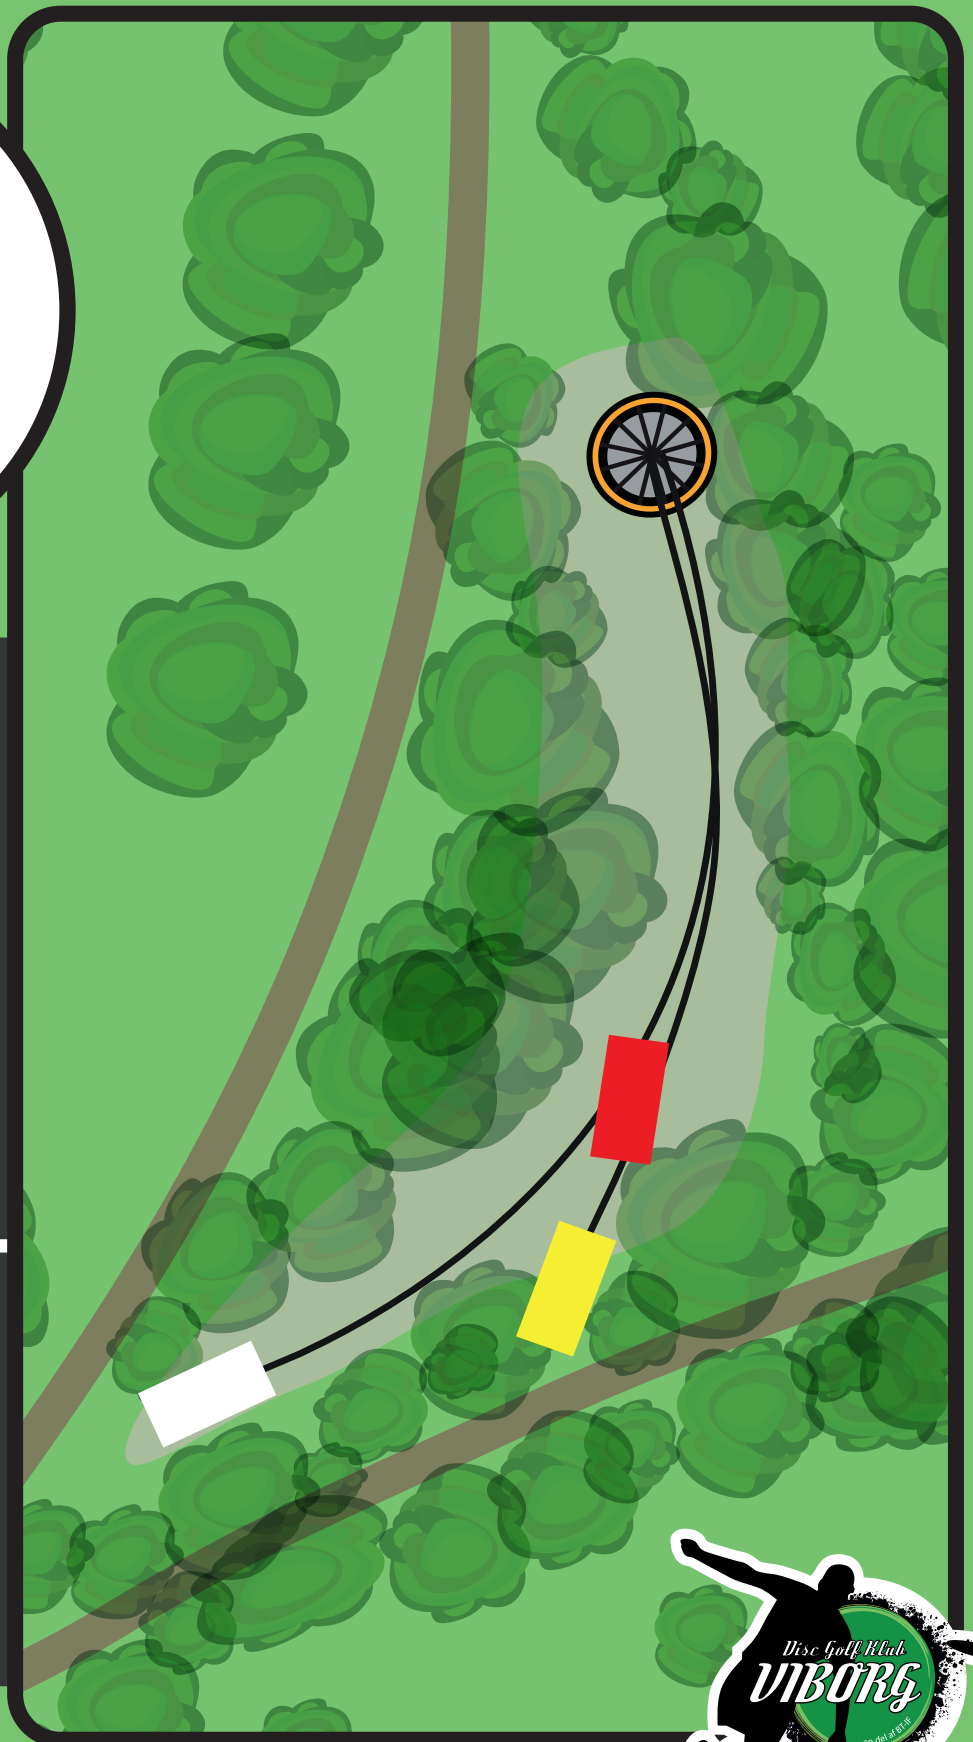

VIBORG DISC GOLF

11

PAR 3

RØD 35

GUL 43

HVID 56