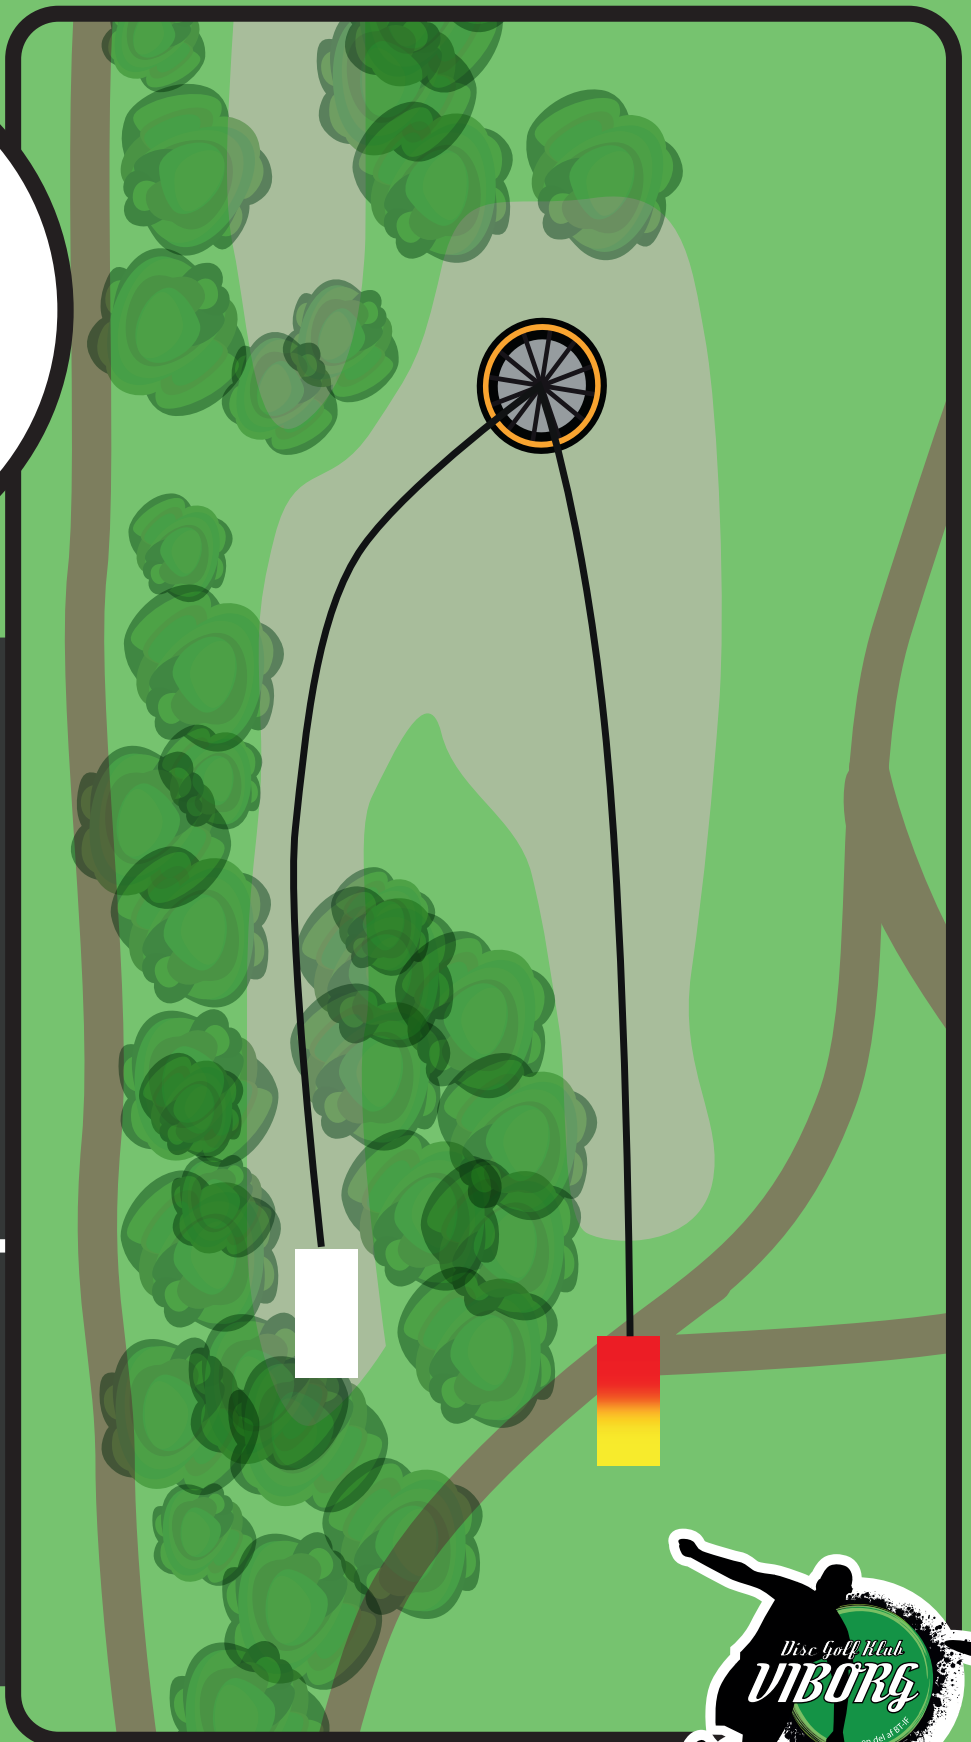

VIBORG DISC GOLF

1

PAR 3

RØD 65

GUL 65

HVID 69

Vær opmærksom på
folk på stien.

VIBORG DISC GOLF

2

PAR 3

RØD 38

GUL 38

HVID 48

Spiller du den korte
6 hulsrunde, så gå
videre til hul 15 efter
dette hul.

VIBORG DISC GOLF

3