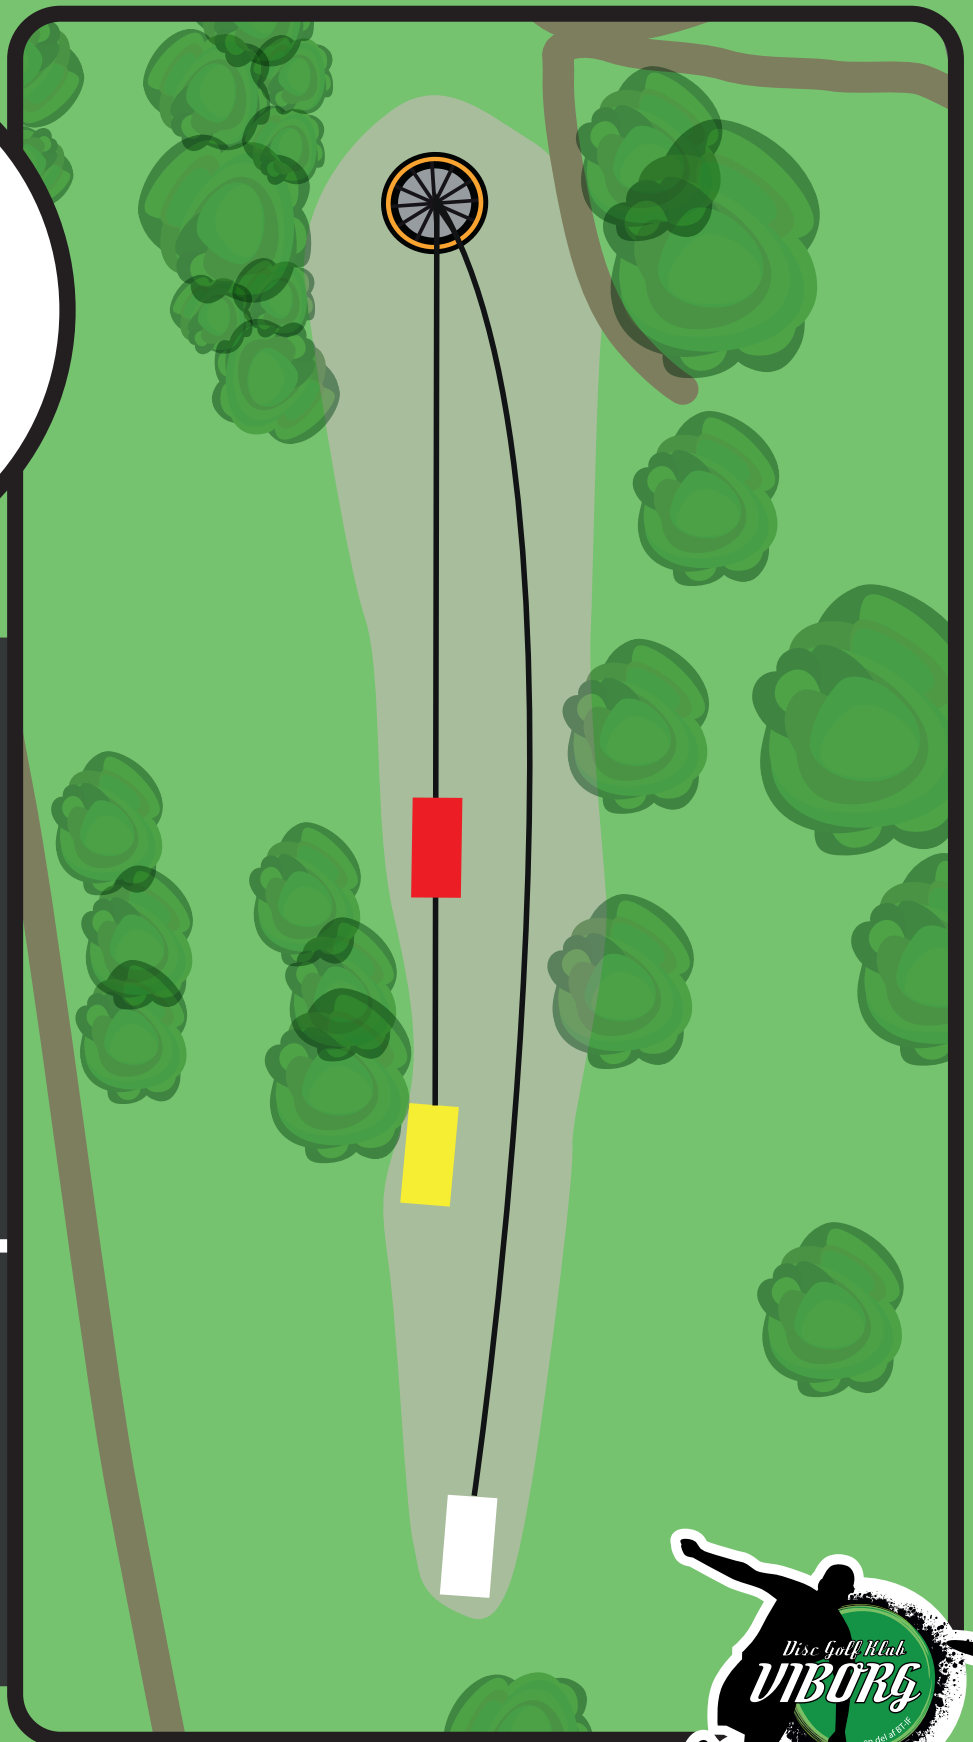

VIBORG DISC GOLF

14

PAR 3

RØD 53

GUL 77

HVID 110