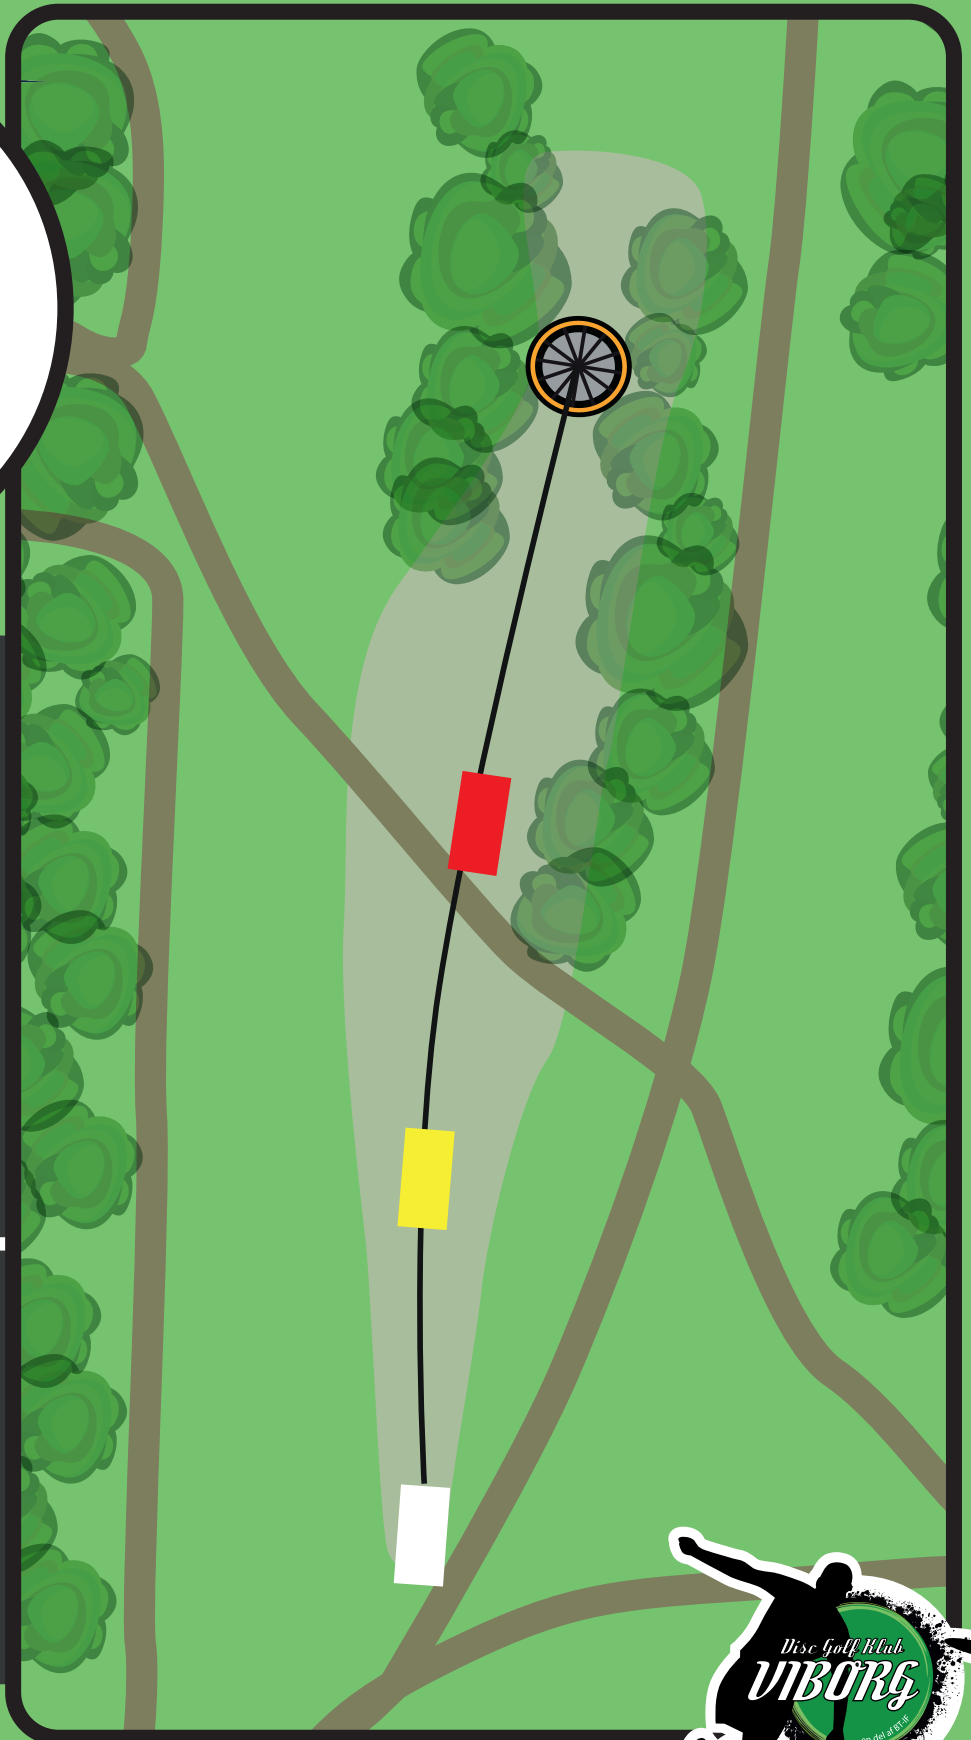

VIBORG DISC GOLF

3

PAR 3

RØD 43

GUL 69

HVID 96