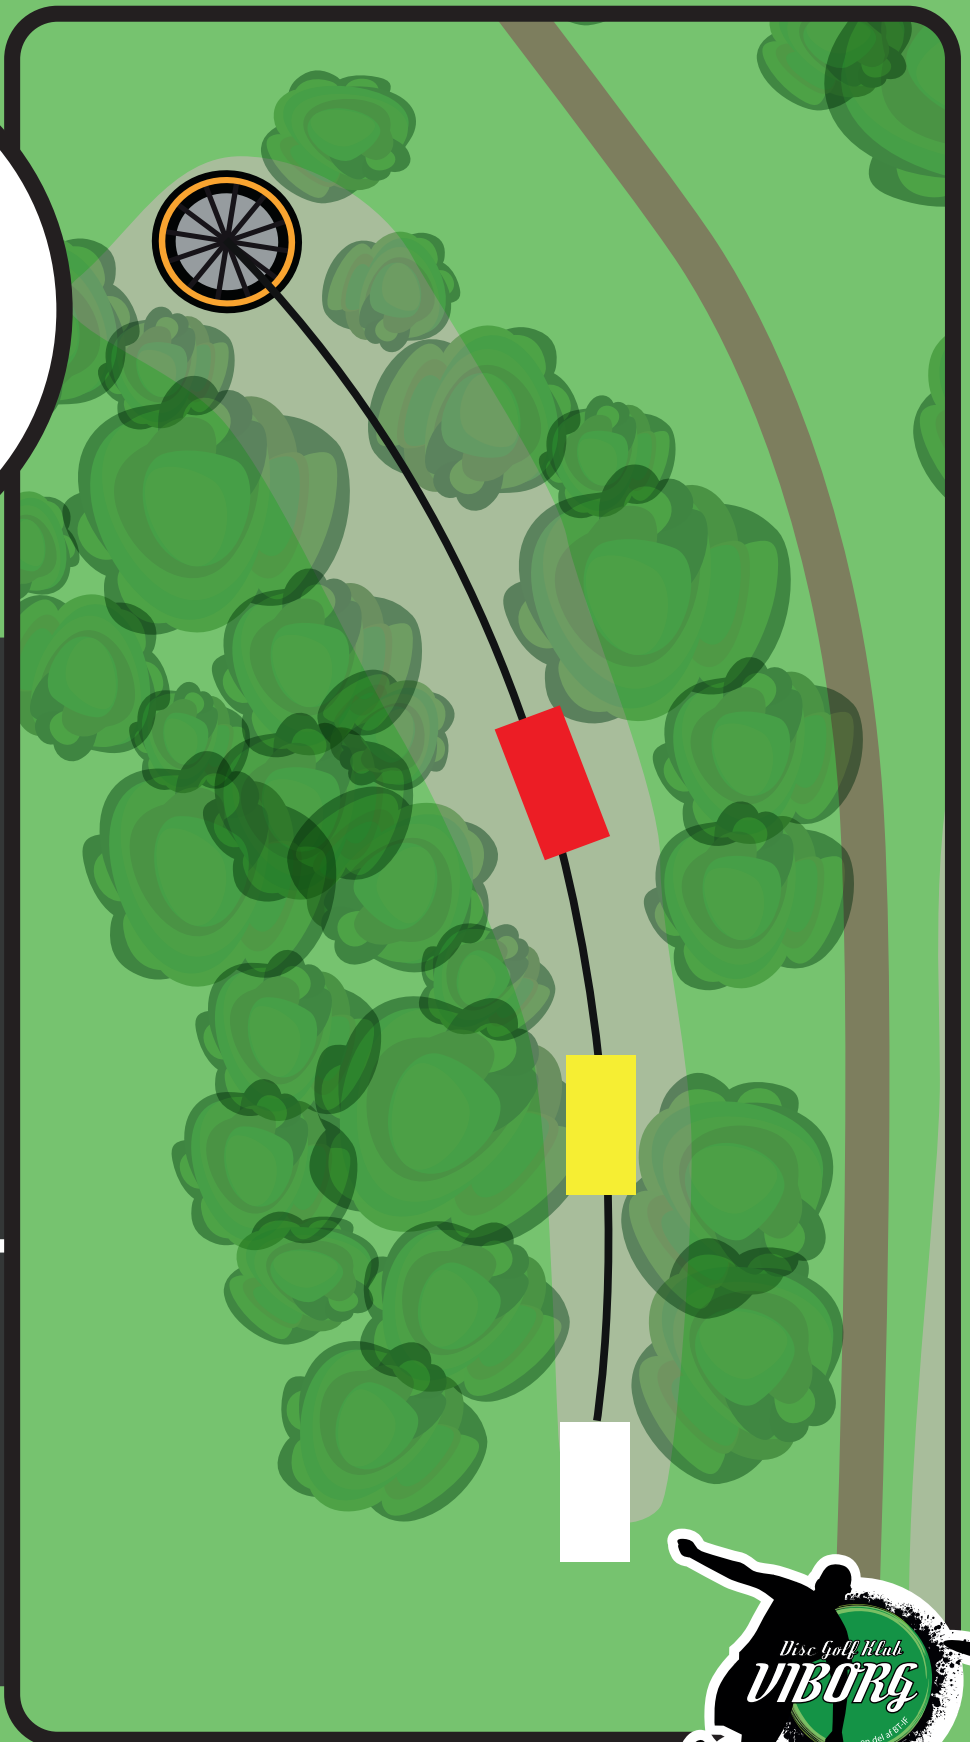

Kurven står udenfor synsvidde. Gå frem og tjek, at der er frit før du kaster.

Hul 6b

Hvid: 112 m

Gul: 97 m

Beskrivelse:

Lang lige fairway, hvor der særligt fra hvid tee er en lille åbning at passerer kort efter tee. Discen skal holdes på en helt lige bane frem til 20 meter kort af kurven inden discen skal fade mod venstre.