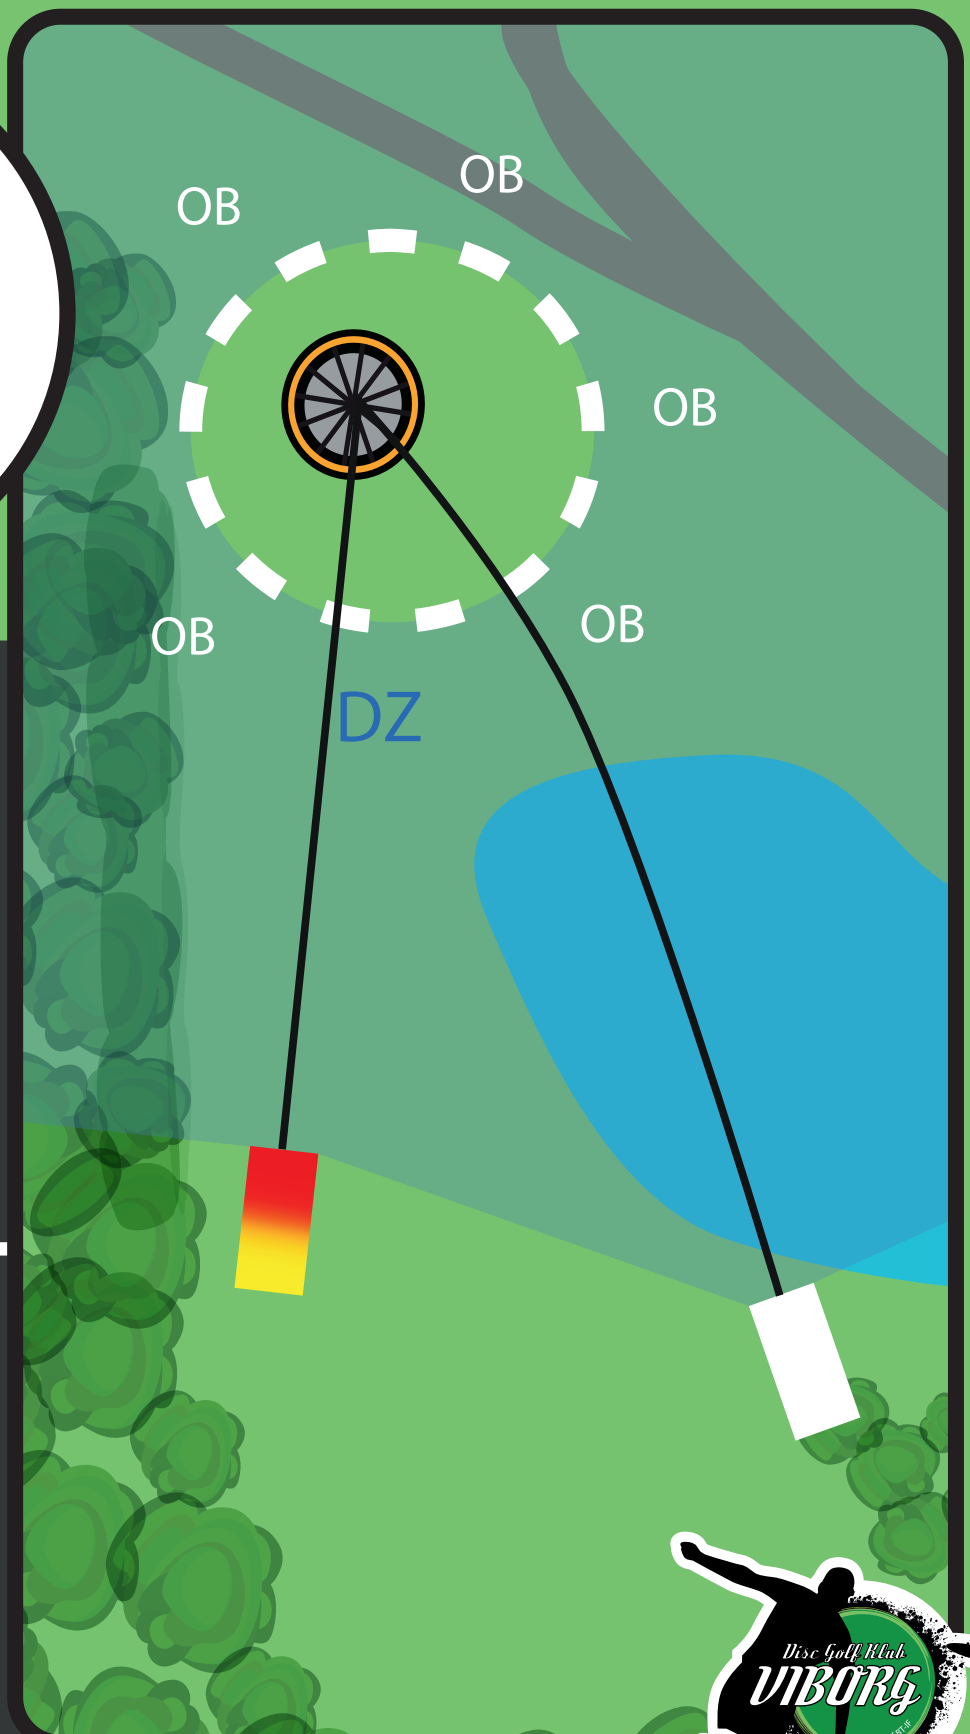

PAR 3

RØD 40

GUL 40

HVID 64

Ø-hul:

Alt udenfor stenene er OB. Hvis kastet har været i berøring med øen spilles med alm. OB regler. Misses øen helt, spilles fra dropzone eller re-tee.

VIBORG DISC GOLF

16

PAR 3

RØD 54

GUL 54

HVID 65

Mandatory venstre om træet længst til højre i buskadset. Ved misset mandatory spilles fra dropzone.

VIBORG DISC GOLF

17

PAR 3