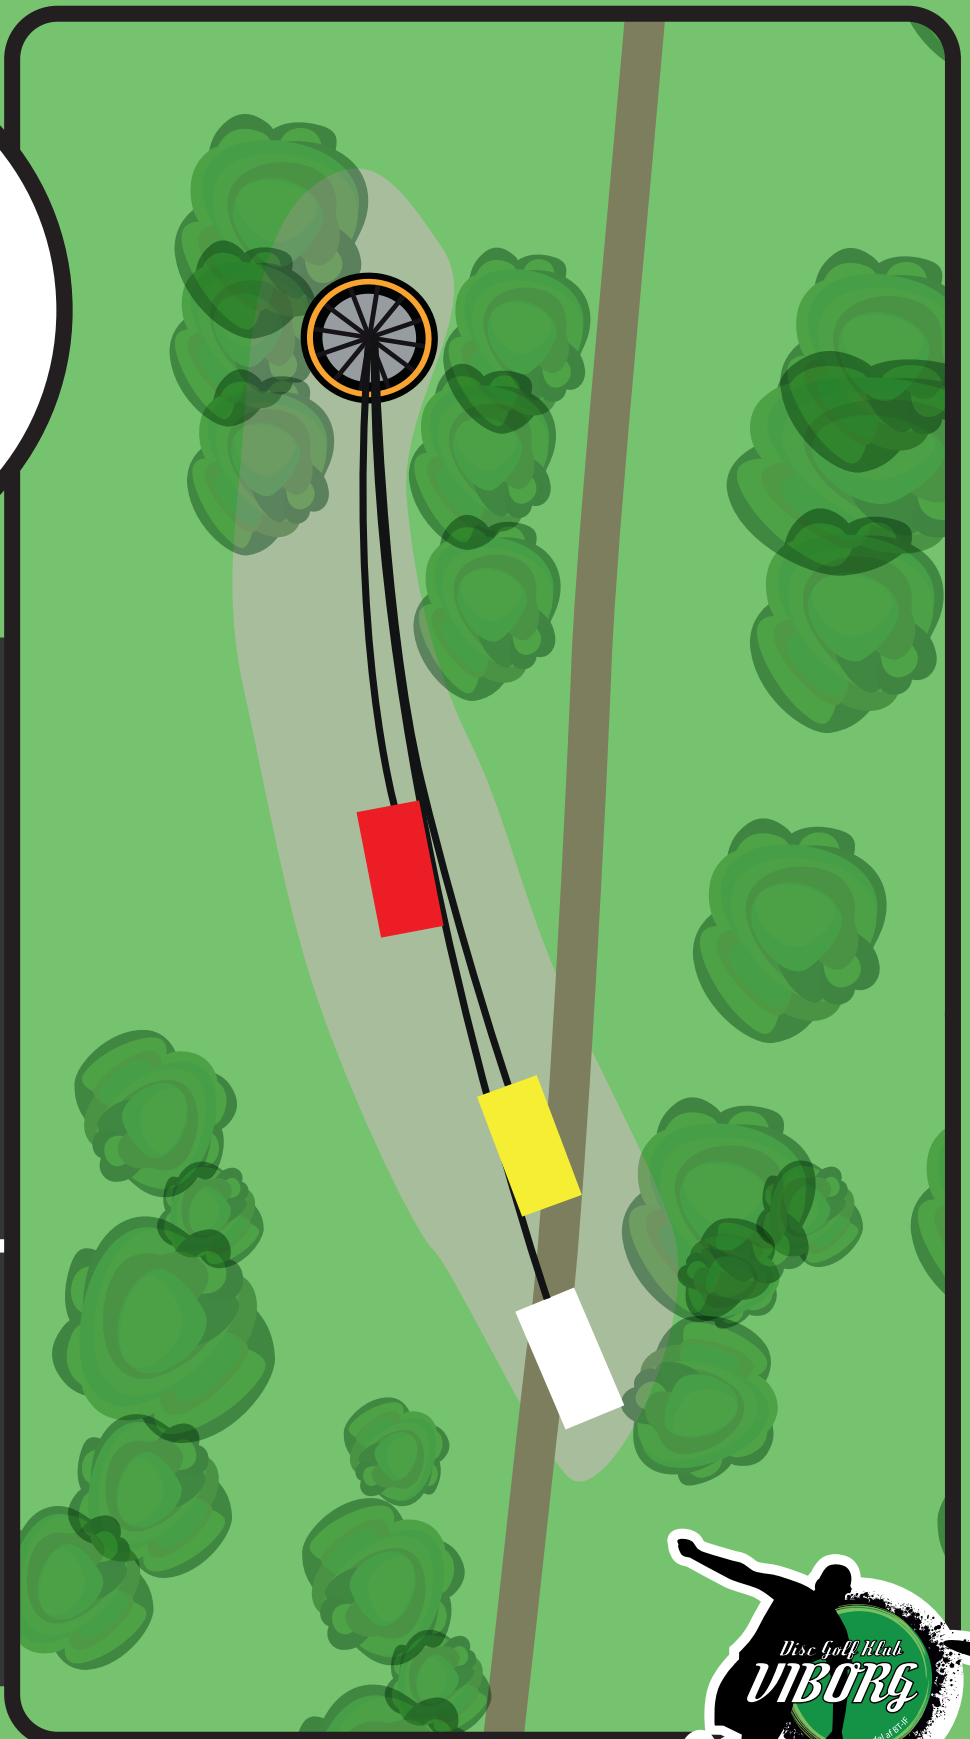

VIBORG DISC GOLF

5

PAR 3

RØD 37

GUL 57

HVID 70

Vær opmærksom på
folk på stien.